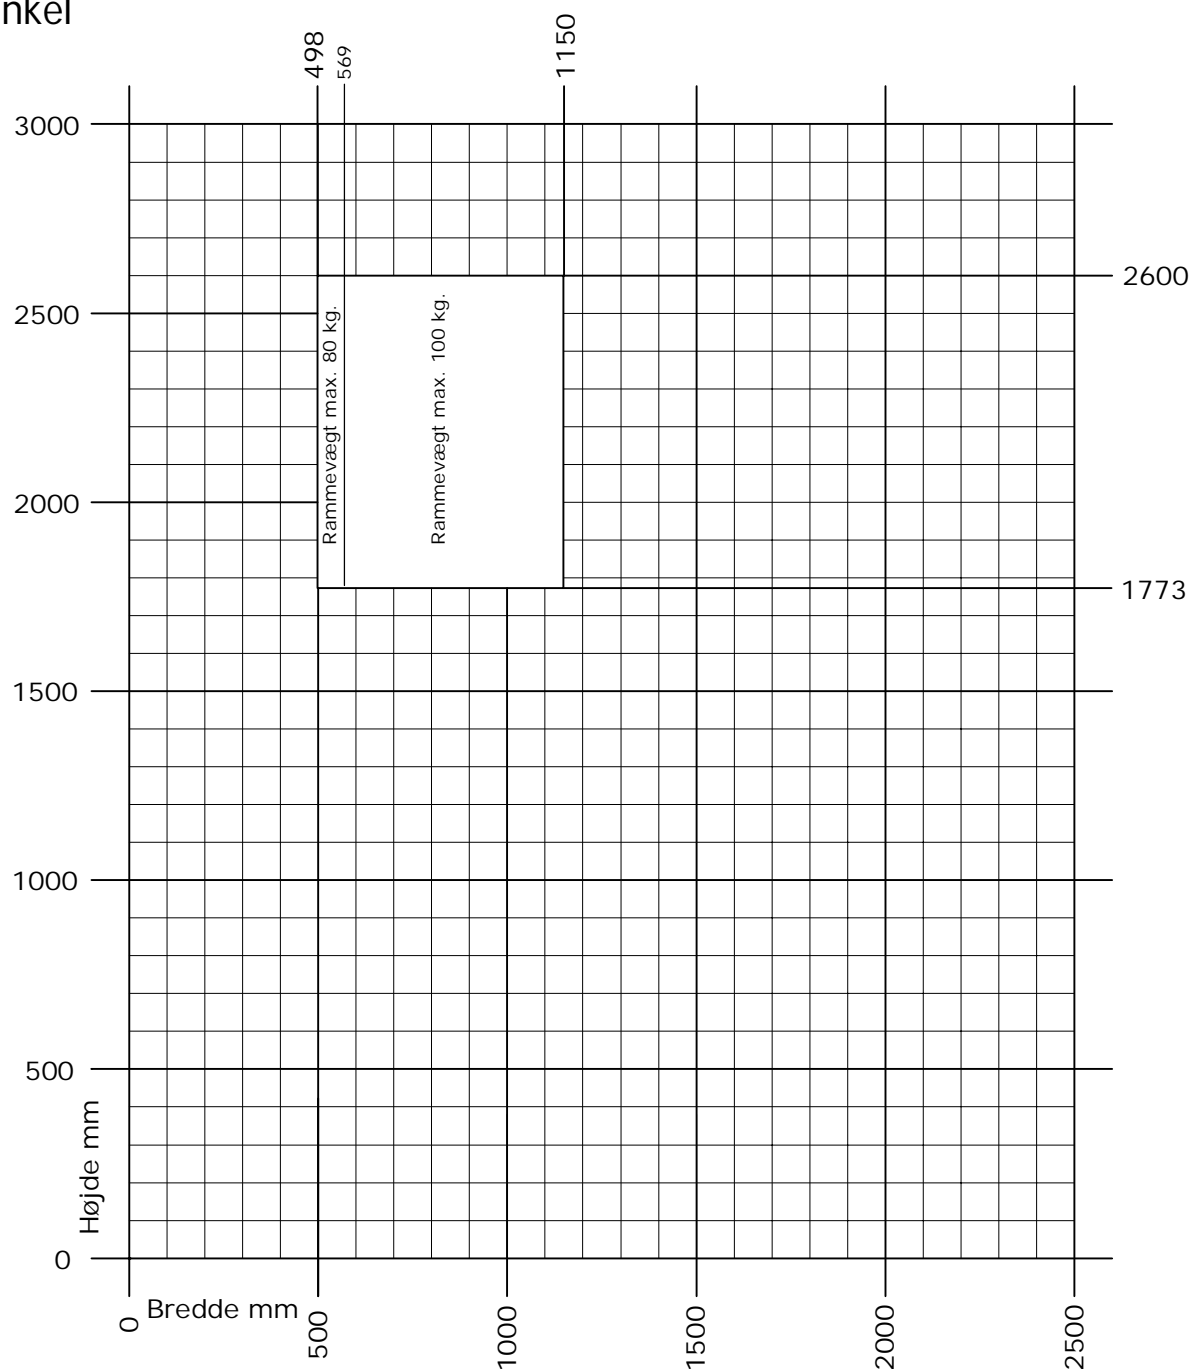

## Dreje terrassedør

Enkel

 Min. - Max. mål

DK Min. - Max. måls tabel  
Indadgående dreje terrassedør

[www.idealcombi.dk](http://www.idealcombi.dk)

UK Min. - Max. dim. table  
Inward opening turn terrace door